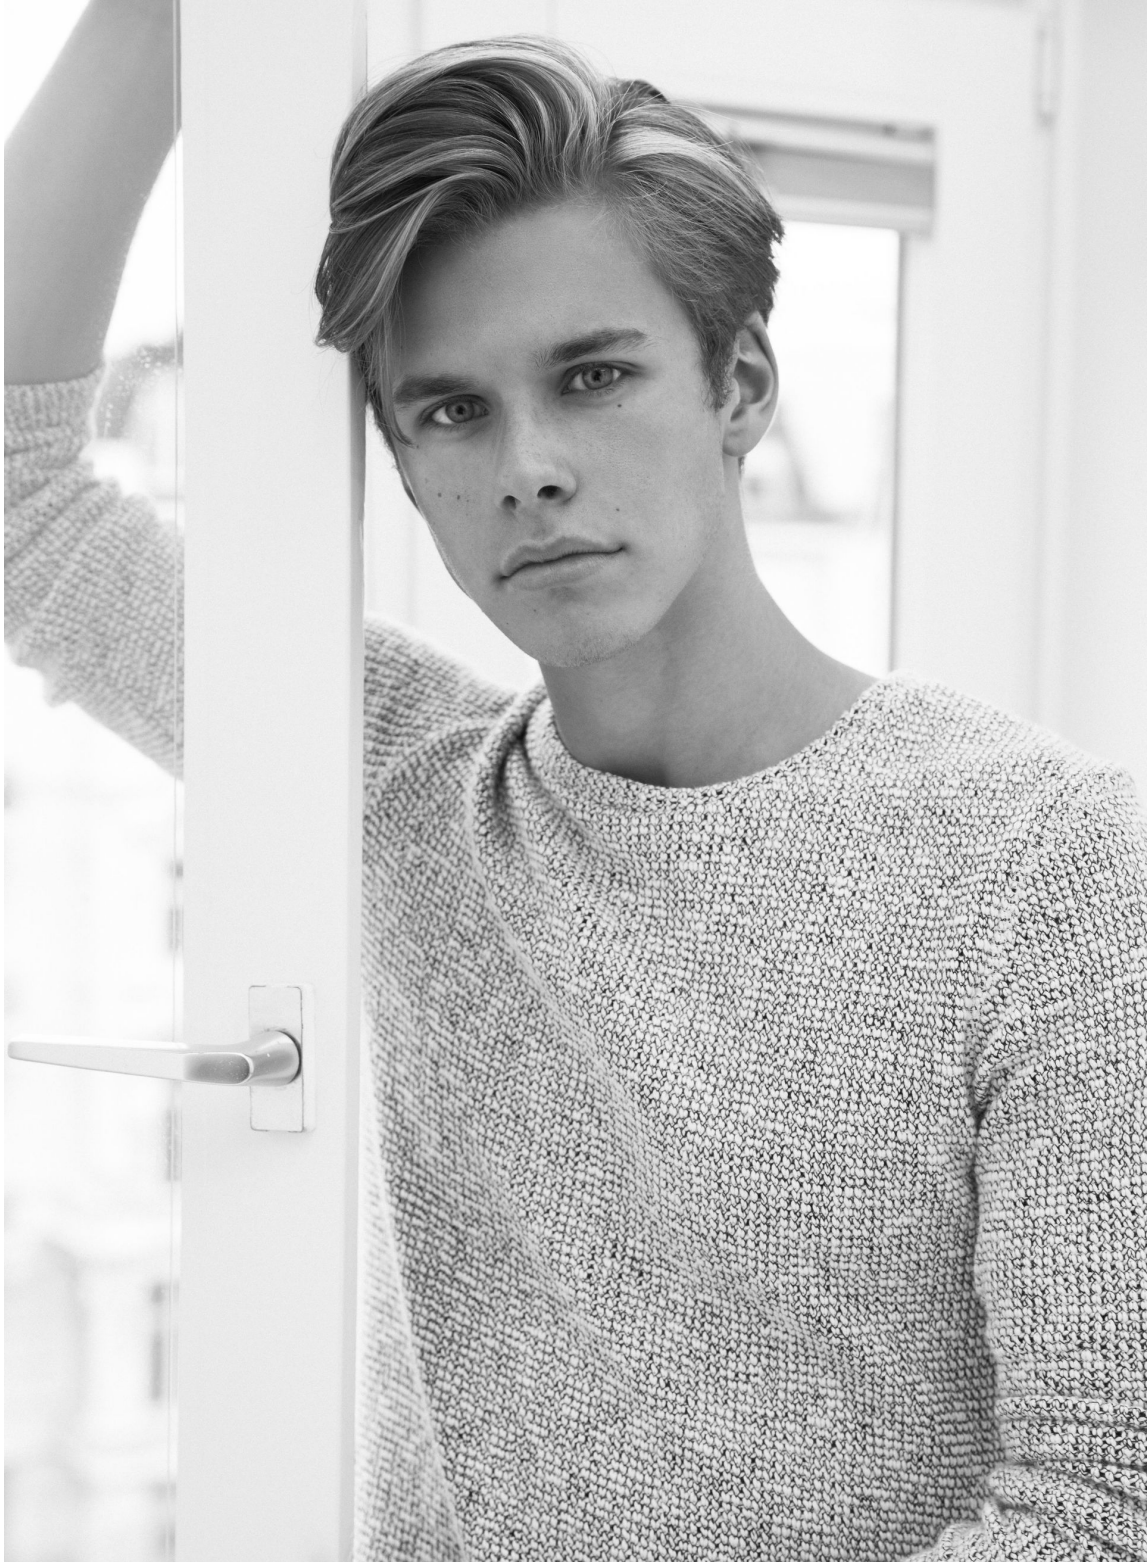

# NICO BRIKEN

height 6'2.5 · bust 37" · waist 28.5" · hips 37.5" · suit 48  
shoes size 45 EU/13.5 US/9.5 UK · hair blonde · eyes blue